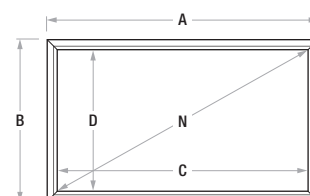

Format	Szerokość Powierzchni Roboczej	Wysokość Powierzchni Roboczej	Przekątna (w calach)	Szerokość Całkowita	Wysokość Całkowita	Całkowita Głębokość	Odległość Powierzchni / Ściany	Promień Krzywizny	Wymiary Opakowania	Waga Netto	Waga Brutto					
	C	D		A	B	F						J	R	mm	kg	kg
1,33 (4:3)	1800	1353	89	1970	1523	110	41	9269	2170x230x180	12	15					
	2000	1504	99	2170	1674	110	36	10299	2370x230x180	12,5	16					
	2200	1654	108	2370	1824	110	32	11329	2570x230x180	13,5	16,5					
	2500	1880	123	2670	2050	110	24	12874	2870x230x180	14,5	17,5					
	3000	2256	148	3170	2426	110	12	15449	3370x230x180	14,5	17,5					
	3500	2632	172	3670	2802	150	45	18023	3870x230x180	15,5	18,5					
	4000	3008	197	4170	3178	150	33	20598	4370x230x180	17	20					
1,78 (16:9)	1800	1011	81	1970	1181	110	41	9269	2170x230x180	10	13					
	2000	1124	90	2170	1294	110	36	10299	2370x230x180	10,5	13,5					
	2200	1236	99	2370	1406	110	32	11329	2570x230x180	11,5	14,5					
	2500	1404	113	2670	1574	110	24	12874	2870x230x180	12	15					
	3000	1685	135	3170	1855	110	12	15449	3370x230x180	12,5	15,5					
	3500	1966	158	3670	2136	150	45	18023	3870x230x180	13	16					
	4000	2247	181	4170	2417	150	33	20598	4370x230x180	14	17					
1,60 (16:10)	1800	1125	84	1970	1295	110	41	9269	2170x230x180	12	15					
	2000	1250	93	2170	1420	110	36	10299	2370x230x180	12,5	16					
	2200	1375	102	2370	1545	110	32	11329	2570x230x180	13,5	16,5					
	2500	1563	116	2670	1733	110	24	12874	2870x230x180	14,5	17,5					
	3000	1875	139	3170	2045	110	12	15449	3370x230x180	14,5	17,5					
	3500	2188	162	3670	2358	150	45	18023	3870x230x180	15,5	18,5					
	4000	2500	186	4170	2670	150	33	20598	4370x230x180	16	19					
2,35 (21:9)	1800	766	77	1970	936	110	41	9269	2170x230x180	10	13					
	2000	851	86	2170	1021	110	36	10299	2370x230x180	10,5	13,5					
	2200	936	94	2370	1106	110	32	11329	2570x230x180	11,5	14,5					
	2500	1064	107	2670	1234	110	24	12874	2870x230x180	12	15					
	3000	1277	128	3170	1447	110	12	15449	3370x230x180	12,5	15,5					
	3500	1489	150	3670	1659	150	45	18023	3870x230x180	13	16					
	4000	1702	171	4170	1872	150	33	20598	4370x230x180	14	17