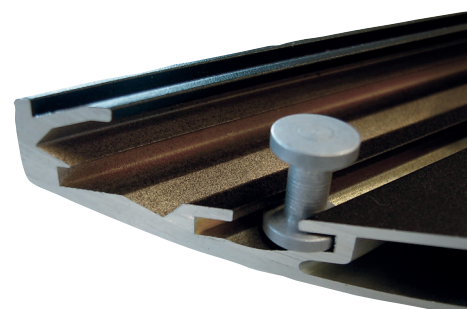

Adeo Screen stworzyło ekran, który zapewnia niepowtarzalne wrażenia wielbicielom kin domowych. Chciałbyś zagłębić się całkowicie w swój ulubiony film? Wypróbuj Plano Curved i stwórz prawdziwą teatralną atmosferę. Dzięki zakrzywionej ramie zostaniesz otoczony obrazem, który sprawi, że wyświetlana projekcja będzie jeszcze bardziej emocjonująca i zmysłowa. Plano Curved umiejętnie łączy wiedzę z innowacją, bazując na modelu Plano wprowadza charakterystyczny zakrzywiony profil. Optymalny promień projekcji w stosunku do wymiarów ekranu znacznie poprawia jednolitość luminacji obrazu. To rozwiązanie można zastosować również z powierzchniami o wysokim współczynniku odbicia światła (HeliosWhite, AmbientGrey) z natywnym formatem 21:9 eliminując utratę jasności, która pojawia się w ekranie nie zakrzywionym. Aksamitne wykończenie profilu całkowicie pochłania światło, poprawiając kontrast w wyświetlanym obrazie. Dostępne formaty: 4:3, 16:10, 16:9, 21:9.

Profil Plano Curved ▲

Dane techniczne
znajdują się na stronie **97**

Stwórz własny ekran z PSS

- > **Personalizowane wymiary:** szerokość oraz wysokość
- > **Wykończenie profilu:** pokryty czarnym aksamitem

Powierzchnie projekcyjne (zobacz str. 6)

- > ReferenceWhite / ReferenceGrey
- > HeliosWhite
- > AmbientGrey
- > VisionWhite / VisionWhitePro
- > VisionAcoustik

Aksesoria standardowe

- > Zestaw do montażu ściennego
- > Zestaw zawiera: gumki elastyczne, metalowe pręty i kursory do przymocowania powierzchni projekcyjnej
- > Do montażu ramy: gotowe kątowniki, ze śrubami i nakrętkami