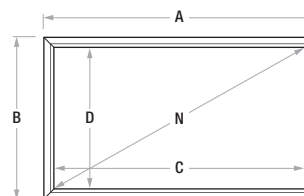

Aksesoria opcjonalne

- > Regulowane nogi do ekranów ramowych

PSS Formats

4:3 16:10 16:9 21:9

Plano

Format	Szerokość Powierzchni Roboczej	Wysokość Powierzchni Roboczej	Przekątna (w calach)	Szerokość Całkowita	Wysokość Całkowita	Wymiary Opakowania	Waga Netto	Waga Brutto
	C	D		A	B			
1,33 (4:3)	1800	1353	89	1970	1523	2170x150x180	12	15
	2000	1504	99	2170	1674	2370x150x180	12,5	16
	2200	1654	108	2370	1824	2570x150x180	13,5	16,5
	2500	1880	123	2670	2050	2870x150x180	14,5	17,5
	3000	2256	148	3170	2426	3370x150x180	14,5	17,5
1,60 (16:10)	1800	1125	84	1970	1295	2170x150x180	12	15
	2000	1250	93	2170	1420	2370x150x180	12,5	16
	2200	1375	102	2370	1545	2570x150x180	13,5	16,5
	2500	1563	116	2670	1733	2870x150x180	14,5	17,5
	3000	1875	139	3170	2045	3370x150x180	14,5	17,5
1,78 (16:9)	1800	1011	81	1970	1181	2170x150x180	12	15
	2000	1124	90	2170	1294	2370x150x180	12,5	16
	2200	1236	99	2370	1406	2570x150x180	13,5	16,5
	2500	1404	113	2670	1574	2870x150x180	14,5	17,5
	3000	1685	135	3170	1855	3370x150x180	14,5	17,5
2,35 (21:9)	1800	766	77	1970	936	2170x150x180	12	15
	2000	851	86	2170	1021	2370x150x180	12,5	16
	2200	936	94	2370	1106	2570x150x180	13,5	16,5
	2500	1064	107	2670	1234	2870x150x180	14,5	17,5
	3000	1277	128	3170	1447	3370x150x180	14,5	17,5