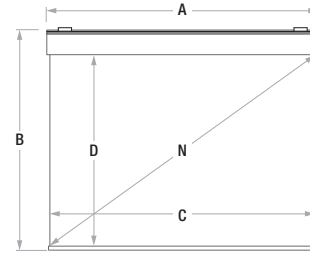

PSS Formats

1:1	1.33:1	1.60:1	1.78:1	2.35:1	2.37:1	2.39:1	2.40:1
	4:3	16:10	16:9	21:9			

Max One Without borders

Aspect ratio	Viewing Width	Viewing Height	Diagonal Inches	Overall Width	Overall Height	Packaging Dimensions	Net Weight	Gross Weight
	C	D	N	A	B	mm	kg	kg
1,00 (1:1)	5000	5000	278	5100	5226	5280x290x320	80	105
	5500	3759	271	5100	3985	5280x290x320	76	101
1,33 (4:3)	5500	4135	271	5600	4361	5780x290x320	84	109
	6000	4511	296	6100	4737	6280x290x320	92	117
	6500	4887	320	6600	5113	6780x290x320	103	123
1,60 (16:10)	5000	3125	232	5100	3351	5280x290x320	74	99
	5500	3438	255	5600	3664	5780x290x320	82	107
	6000	3750	279	6100	3976	6280x290x320	90	115
	6500	4063	302	6600	4289	6780x290x320	101	126
1,78 (16:9)	5000	2809	226	5100	3035	5280x290x320	74	99
	5500	3090	248	5600	3316	5780x290x320	82	107
	6000	3371	271	6100	3597	6280x290x320	90	115
	6500	3652	294	6600	3878	6780x290x320	101	126
2,35 (21:9)	5000	2128	214	5100	2354	5280x290x320	73	98
	5500	2340	235	5600	2566	5780x290x320	81	106
	6000	2553	257	6100	2779	6280x290x320	89	114
2,37	5000	2110	214	5100	2336	5280x290x320	73	98
	5500	2321	235	5600	2547	5780x290x320	81	106
	6000	2532	256	6100	2758	6280x290x320	89	114
2,39	5000	2110	214	5100	2336	5280x290x320	73	98
	5500	2321	235	5600	2547	5780x290x320	81	106
	6000	2532	256	6100	2758	6280x290x320	89	114
2,40	5000	2092	213	5100	2318	5280x290x320	73	98
	5500	2301	235	5600	2527	5780x290x320	81	106
	6000	2510	256	6100	2736	6280x290x320	89	114
	6500	2720	277	6600	2946	6780x290x320	100	125
2,40	5000	2083	213	5100	2309	5280x290x320	73	98
	5500	2292	235	5600	2518	5780x290x320	81	106
	6000	2500	256	6100	2726	6280x290x320	89	114
	6500	2708	277	6600	2934	6780x290x320	100	125

Custom sizes are available upon request

30 mm lower bar is used on screens with viewing width of 6500 mm

Surface Fireproof Certifications