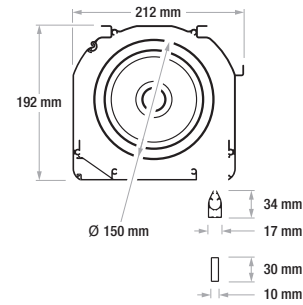

PSS Formats

1:1	1.33:1	1.60:1	1.78:1	2.35:1	2.37:1	2.39:1	2.40:1
	4:3	16:10	16:9	21:9			

Max One Without borders

Aspect ratio	Viewing Width	Viewing Height	Diagonal Inches	Overall Width	Overall Height	Packaging Dimensions	Net Weight	Gross Weight
	C	D	N	A	B	mm	kg	kg
1,00 (1:1)	5000	5000	278	5100	5226	5280x290x320	80	105
	5500	3759	271	5100	3985	5280x290x320	76	101
1,33 (4:3)	5500	4135	271	5600	4361	5780x290x320	84	109
	6000	4511	296	6100	4737	6280x290x320	92	117
	6500	4887	320	6600	5113	6780x290x320	103	123
1,60 (16:10)	5000	3125	232	5100	3351	5280x290x320	74	99
	5500	3438	255	5600	3664	5780x290x320	82	107
	6000	3750	279	6100	3976	6280x290x320	90	115
	6500	4063	302	6600	4289	6780x290x320	101	126
1,78 (16:9)	5000	2809	226	5100	3035	5280x290x320	74	99
	5500	3090	248	5600	3316	5780x290x320	82	107
	6000	3371	271	6100	3597	6280x290x320	90	115
	6500	3652	294	6600	3878	6780x290x320	101	126
2,35 (21:9)	5000	2128	214	5100	2354	5280x290x320	73	98
	5500	2340	235	5600	2566	5780x290x320	81	106
	6000	2553	257	6100	2779	6280x290x320	89	114
2,37	5000	2110	214	5100	2336	5280x290x320	73	98
	5500	2321	235	5600	2547	5780x290x320	81	106
	6000	2532	256	6100	2758	6280x290x320	89	114
2,39	5000	2110	214	5100	2336	5280x290x320	73	98
	5500	2321	235	5600	2547	5780x290x320	81	106
	6000	2532	256	6100	2758	6280x290x320	89	114
2,40	5000	2092	213	5100	2318	5280x290x320	73	98
	5500	2301	235	5600	2527	5780x290x320	81	106
	6000	2510	256	6100	2736	6280x290x320	89	114
	6500	2720	277	6600	2946	6780x290x320	100	125
2,40	5000	2083	213	5100	2309	5280x290x320	73	98
	5500	2292	235	5600	2518	5780x290x320	81	106
	6000	2500	256	6100	2726	6280x290x320	89	114
	6500	2708	277	6600	2934	6780x290x320	100	125

Custom sizes are available upon request

30 mm lower bar is used on screens with viewing width of 6500 mm

Surface Fireproof Certifications