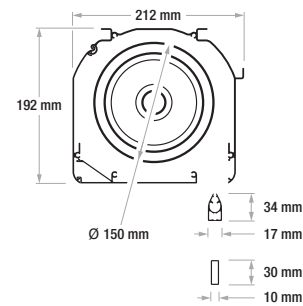

PSS Formats

1:1	1.33:1	1.60:1	1.78:1	2.35:1	2.37:1	2.39:1	2.40:1
	4:3	16:10	16:9	21:9			

Max One Without borders

Aspect ratio	Viewing Width	Viewing Height	Diagonal Inches	Overall Width	Overall Height	Packaging Dimensions	Net Weight	Gross Weight
	C	D	N	A	B	mm	kg	kg
1,00 (1:1)	5000	5000	278	5100	5226	5280x290x320	80	105
	5500	3759	271	5100	3985	5280x290x320	76	101
	6000	4135	271	5600	4361	5780x290x320	84	109
1,33 (4:3)	6000	4511	296	6100	4737	6280x290x320	92	117
	6500	4887	320	6600	5113	6780x290x320	103	123
	5000	3125	232	5100	3351	5280x290x320	74	99
1,60 (16:10)	5500	3438	255	5600	3664	5780x290x320	82	107
	6000	3750	279	6100	3976	6280x290x320	90	115
	6500	4063	302	6600	4289	6780x290x320	101	126
1,78 (16:9)	5000	2809	226	5100	3035	5280x290x320	74	99
	5500	3090	248	5600	3316	5780x290x320	82	107
	6000	3371	271	6100	3597	6280x290x320	90	115
2,35 (21:9)	6500	3652	294	6600	3878	6780x290x320	101	126
	5000	2128	214	5100	2354	5280x290x320	73	98
	5500	2340	235	5600	2566	5780x290x320	81	106
2,37	6000	2553	257	6100	2779	6280x290x320	89	114
	6500	2766	278	6600	2992	6780x290x320	100	125
	5000	2110	214	5100	2336	5280x290x320	73	98
2,39	5500	2321	235	5600	2547	5780x290x320	81	106
	6000	2532	256	6100	2758	6280x290x320	89	114
	6500	2743	278	6600	2969	6780x290x320	100	125
2,40	5000	2092	213	5100	2318	5280x290x320	73	98
	5500	2301	235	5600	2527	5780x290x320	81	106
	6000	2510	256	6100	2736	6280x290x320	89	114
	6500	2720	277	6600	2946	6780x290x320	100	125
	5000	2083	213	5100	2309	5280x290x320	73	98
	5500	2292	235	5600	2518	5780x290x320	81	106
	6000	2500	256	6100	2726	6280x290x320	89	114
	6500	2708	277	6600	2934	6780x290x320	100	125