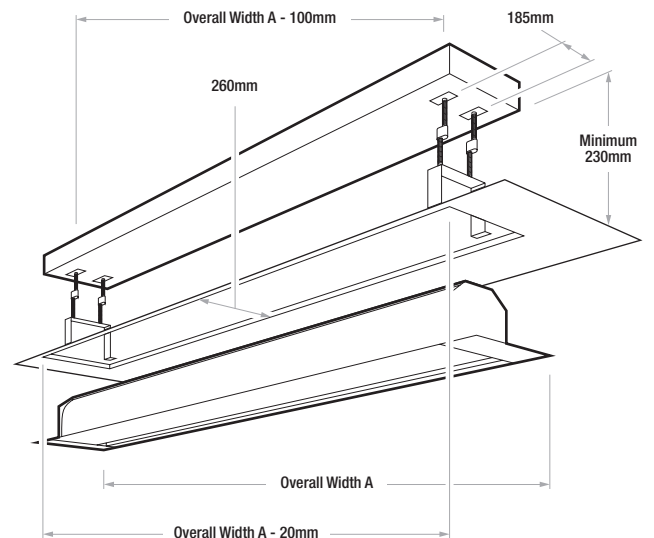

PSS Formats

1:1	1.33:1	1.60:1	1.78:1	2.35:1	2.37:1	2.40:1
	4:3	16:10	16:9	21:9		

Max Inceel Without borders

Aspect ratio	Viewing Width	Viewing Height	Diagonal Inches	Overall Width	Overall Height	Packaging Dimensions	Net Weight	Gross Weight
	C	D	N	A	B			
1,00 (1:1)	5000	5000	278	5200	5257	5380X320X290	80	105
	5500	3759	246	5200	4016	5380X320X290	76	101
	6000	4135	271	5700	4392	5880X320X290	84	109
1,33 (4:3)	6000	4511	296	6200	4768	6380X320X290	92	117
	6500	4887	320	6700	5144	6880X320X290	103	123
	5000	3125	232	5200	3382	5380X320X290	74	99
1,6 (16:10)	5500	3438	255	5700	3695	5880X320X290	82	107
	6000	3750	279	6200	4007	6380X320X290	90	115
	6500	4063	302	6700	4320	6880X320X290	101	126
1,78 (16:9)	5000	2809	226	5200	3066	5380X320X290	74	99
	5500	3090	248	5700	3347	5880X320X290	82	107
	6000	3371	271	6200	3628	6380X320X290	90	115
2,35 (21:9)	6500	3652	294	6700	3909	6880X320X290	101	126
	5000	2128	214	5200	2385	5380X320X290	73	98
	5500	2340	235	5700	2597	5880X320X290	81	106
2,37	6000	2532	257	6200	2810	6380X320X290	89	114
	6500	2766	278	6700	3023	6880X320X290	100	125
	5000	2110	214	5200	2367	5380X320X290	73	98
2,39	5500	2321	235	5700	2578	5880X320X290	81	106
	6000	2532	256	6200	2789	6380X320X290	89	114
	6500	2743	278	6700	3000	6880X320X290	100	125
2,40	5000	2092	213	5200	2349	5380X320X290	73	98
	5500	2301	235	5700	2558	5880X320X290	81	106
	6000	2510	256	6200	2767	6380X320X290	89	114
	6500	2720	277	6700	2977	6880X320X290	100	125
	5000	2083	213	5200	2340	5380X320X290	73	98
	5500	2292	235	5700	2549	5880X320X290	81	106
	6000	2500	256	6200	2757	6380X320X290	89	114
	6500	2708	277	6700	2965	6880X320X290	100	125

30 mm lower bar is used on screens with viewing width of 6500 mm

Surface Fireproof Certifications