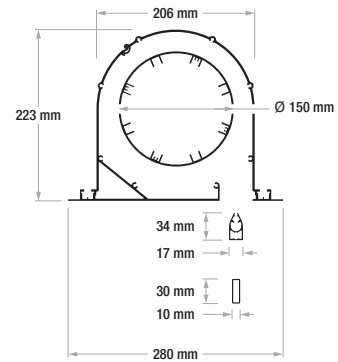

Projection Surfaces (see page 6)

- > Vision White
- > Vision Acoustik / Vision Macro Acoustik

Standard Accessories

- > Kit containing eight 50 cm threaded bars for installation with maximum height of 1 m
- > Unipolar switch
- > End plates for closing the plasterboard

PSS Formats

1:1	1.33:1	1.60:1	1.78:1	2.35:1	2.37:1	2.40:1
	4:3	16:10	16:9	21:9		

Max Inceel Without borders

Aspect ratio	Viewing Width	Viewing Height	Diagonal Inches	Overall Width	Overall Height	Packaging Dimensions	Net Weight	Gross Weight
	C	D	N	A	B			
1,00 (1:1)	5000	5000	278	5200	5257	5380X320X290	80	105
	5500	3759	246	5200	4016	5380X320X290	76	101
	6000	4135	271	5700	4392	5880X320X290	84	109
1,33 (4:3)	6000	4511	296	6200	4768	6380X320X290	92	117
	6500	4887	320	6700	5144	6880X320X290	103	123
	5000	3125	232	5200	3382	5380X320X290	74	99
1,6 (16:10)	5500	3438	255	5700	3695	5880X320X290	82	107
	6000	3750	279	6200	4007	6380X320X290	90	115
	6500	4063	302	6700	4320	6880X320X290	101	126
1,78 (16:9)	5000	2809	226	5200	3066	5380X320X290	74	99
	5500	3090	248	5700	3347	5880X320X290	82	107
	6000	3371	271	6200	3628	6380X320X290	90	115
2,35 (21:9)	6500	3652	294	6700	3909	6880X320X290	101	126
	5000	2128	214	5200	2385	5380X320X290	73	98
	5500	2340	235	5700	2597	5880X320X290	81	106
2,37	6000	2532	257	6200	2810	6380X320X290	89	114
	6500	2766	278	6700	3023	6880X320X290	100	125
	5000	2110	214	5200	2367	5380X320X290	73	98
2,39	5500	2321	235	5700	2578	5880X320X290	81	106
	6000	2532	256	6200	2789	6380X320X290	89	114
	6500	2743	278	6700	3000	6880X320X290	100	125
2,40	5000	2092	213	5200	2349	5380X320X290	73	98
	5500	2301	235	5700	2558	5880X320X290	81	106
	6000	2510	256	6200	2767	6380X320X290	89	114
	6500	2720	277	6700	2977	6880X320X290	100	125
	5000	2083	213	5200	2340	5380X320X290	73	98
	5500	2292	235	5700	2549	5880X320X290	81	106
	6000	2500	256	6200	2757	6380X320X290	89	114
	6500	2708	277	6700	2965	6880X320X290	100	125