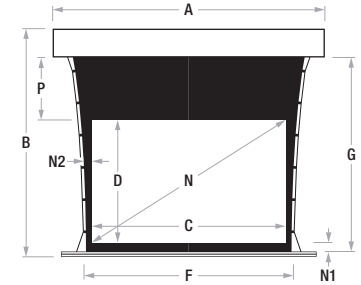

PSS Formats

4:3 16:9 21:9

Biformat Tensio Classic 50 mm borders

	Max Viewing Width	Max Viewing Height	Max Overall Width	Max Overall Height	Max Surface Width	Max Surface Height	Standard Drop	Total Maximum Drop	Packaging Dimensions	Net Weight	Gross Weight
	C	D	A	B	F	G	P	mm	mm	kg	kg
Biformat	1830	1830	2250	2234	1930	1980	100	400	1838x300x330	34	39
	2080	2080	2500	2484	2180	2230	100	400	2088x300x330	40	45
	2330	2330	2750	2734	2430	2480	100	400	2338x300x330	47	52
	2580	2580	3000	2984	2680	2730	100	400	2588x300x330	55	60
	2830	2830	3250	3234	2930	2980	100	400	2838x300x330	58	63
	3080	3080	3500	3484	3180	3230	100	400	3088x300x330	60	65