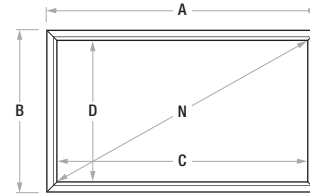

### PSS Formats

1.33:1	1.60:1	1.78:1	2.35:1
4:3	16:10	16:9	21:9

## Plano

Aspect Ratio	Viewing Width	Viewing Height	Diagonal Inches	Overall Width	Overall Height	Packaging Dimensions	Net Weight	Gross Weight
	C	D	N	A	B			
1,33 (4:3)	1800	1353	89	1970	1523	2170x150x180	12	15
	2000	1504	99	2170	1674	2370x150x180	12,5	16
	2200	1654	108	2370	1824	2570x150x180	13,5	16,5
	2500	1880	123	2670	2050	2870x150x180	14,5	17,5
	3000	2256	148	3170	2426	3370x150x180	14,5	17,5
1,60 (16:10)	1800	1125	84	1970	1295	2170x150x180	12	15
	2000	1250	93	2170	1420	2370x150x180	12,5	16
	2200	1375	102	2370	1545	2570x150x180	13,5	16,5
	2500	1563	116	2670	1733	2870x150x180	14,5	17,5
	3000	1875	139	3170	2045	3370x150x180	14,5	17,5
1,78 (16:9)	1800	1011	81	1970	1181	2170x150x180	12	15
	2000	1124	90	2170	1294	2370x150x180	12,5	16
	2200	1236	99	2370	1406	2570x150x180	13,5	16,5
	2500	1404	113	2670	1574	2870x150x180	14,5	17,5
	3000	1685	135	3170	1855	3370x150x180	14,5	17,5
2,35 (21:9)	1800	766	77	1970	936	2170x150x180	12	15
	2000	851	86	2170	1021	2370x150x180	12,5	16
	2200	936	94	2370	1106	2570x150x180	13,5	16,5
	2500	1064	107	2670	1234	2870x150x180	14,5	17,5
	3000	1277	128	3170	1447	3370x150x180	14,5	17,5