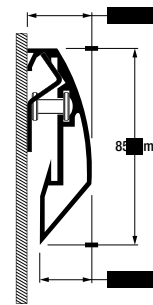

Optional Accessories

- > Adjustable floor-mount stands and fastening adapters

Surfaces Fireproof Certifications

PSS Formats

1.33:1	1.60:1	1.78:1	2.35:1
4:3	16:10	16:9	21:9

Plano

Aspect Ratio	Viewing Width		Viewing Height	Diagonal Inches		Overall Width		Overall Height		Packaging Dimensions	Net Weight	Gross Weight
	C	D	N	A	B	mm	kg	kg				
1,33 (4:3)	1800	1353	89	1970	1523	2170x150x180	12	15				
	2000	1504	99	2170	1674	2370x150x180	12,5	16				
	2200	1654	108	2370	1824	2570x150x180	13,5	16,5				
	2500	1880	123	2670	2050	2870x150x180	14,5	17,5				
	3000	2256	148	3170	2426	3370x150x180	14,5	17,5				

1,78 (16:9)	1800	1011	81	1970	1181	2170x150x180	12	15
	2000	1124	90	2170	1294	2370x150x180	12,5	16
	2200	1236	99	2370	1406	2570x150x180	13,5	16,5
	2500	1404	113	2670	1574	2870x150x180	14,5	17,5
	3000	1685	135	3170	1855	3370x150x180	14,5	17,5

Plano Curved

Aspect Ratio	Viewing Width		Viewing Height	Diagonal Inches		Overall Width		Overall Height		Total Depth	Surface/Wall Distance	Radius of Curvature	Packaging Dimensions	Net Weight	Gross Weight
	C	D	N	A	B	F	J	R	mm	kg	kg				
1,33 (4:3)	1800	1353	89	1970	1523	110	41	9269	2170x230x180	12	15				
	2000	1504	99	2170	1674	110	36	10299	2370x230x180	12,5	16				
	2200	1654	108	2370	1824	110	32	11329	2570x230x180	13,5	16,5				
	2500	1880	123	2670	2050	110	24	12874	2870x230x180	14,5	17,5				
	3000	2256	148	3170	2426	110	12	15449	3370x230x180	14,5	17,5				
	3500	2632	172	3670	2802	150	45	18023	3870x230x180	15,5	18,5				
4000	3008	197	4170	3178	150	33	20598	4370x230x180	17	20					

1,60 (16:10)	1800	1125	84	1970	1295	110	41	9269	2170x230x180	12	15
	2000	1250	93	2170	1420	110	36	10299	2370x230x180	12,5	16
	2200	1375	102	2370	1545	110	32	11329	2570x230x180	13,5	16,5
	2500	1563	116	2670	1733	110	24	12874	2870x230x180	14,5	17,5
	3000	1875	139	3170	2045	110	12	15449	3370x230x180	14,5	17,5
	3500	2188	162	3670	2358	150	45	18023	3870x230x180	15,5	18,5
4000	2500	186	4170	2670	150	33	20598	4370x230x180	16	19	