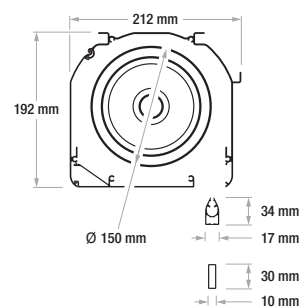

PSS Formats

1:1	1.33:1	1.60:1	1.78:1	2.35:1	2.37:1	2.39:1	2.40:1
	4:3	16:10	16:9	21:9			

Max One bez czarnych ramek

Format	Szerokość Powierzchni Roboczej	Wysokość Powierzchni Roboczej	Przekątna (w calach)	Szerokość Całkowita	Wysokość Całkowita	Wymiary Opakowania mm	Waga Netto kg	Waga Brutto kg
	C	D	N	A	B			
1,00 (1:1)	5000	5000	278	5100	5226	5280x290x320	80	105
	5500	3759	246	5100	3985	5280x290x320	76	101
	5500	4135	271	5600	4361	5780x290x320	84	109
	6000	4511	296	6100	4737	6280x290x320	92	117
1,33 (4:3)	6500	4887	320	6600	5113	6780x290x320	103	123
	5000	3125	232	5100	3351	5280x290x320	74	99
	5500	3438	255	5600	3664	5780x290x320	82	107
	6000	3750	279	6100	3976	6280x290x320	90	115
1,60 (16:10)	6500	4063	302	6600	4289	6780x290x320	101	126
	5000	2809	226	5100	3035	5280x290x320	74	99
	5500	3090	248	5600	3316	5780x290x320	82	107
	6000	3371	271	6100	3597	6280x290x320	90	115
1,78 (16:9)	6500	3652	294	6600	3878	6780x290x320	101	126
	5000	2128	214	5100	2354	5280x290x320	73	98
	5500	2340	235	5600	2566	5780x290x320	81	106
	6000	2553	257	6100	2779	6280x290x320	89	114
2,35 (21:9)	6500	2766	278	6600	2992	6780x290x320	100	125
	5000	2110	214	5100	2336	5280x290x320	73	98
	5500	2321	235	5600	2547	5780x290x320	81	106
	6000	2532	256	6100	2758	6280x290x320	89	114
2,37	6500	2743	278	6600	2969	6780x290x320	100	125
	5000	2092	213	5100	2318	5280x290x320	73	98
	5500	2301	235	5600	2527	5780x290x320	81	106
	6000	2510	256	6100	2736	6280x290x320	89	114
2,39	6500	2720	277	6600	2946	6780x290x320	100	125
	5000	2083	213	5100	2309	5280x290x320	73	98
	5500	2292	235	5600	2518	5780x290x320	81	106
	6000	2500	256	6100	2726	6280x290x320	89	114
2,40	6500	2708	277	6600	2934	6780x290x320	100	125