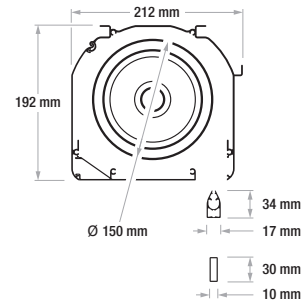

PSS Formats

1:1	1.33:1	1.60:1	1.78:1	2.35:1	2.37:1	2.39:1	2.40:1
	4:3	16:10	16:9	21:9			

Max One Without borders

Aspect ratio	Viewing Width	Viewing Height	Diagonal Inches	Overall Width	Overall Height	Packaging Dimensions	Net Weight	Gross Weight
	C	D	N	A	B	mm	kg	kg
1,00 (1:1)	5000	5000	278	5100	5226	5280x290x320	80	105
	5500	3759	246	5100	3985	5280x290x320	76	101
	6000	4135	271	5600	4361	5780x290x320	84	109
1,33 (4:3)	6000	4511	296	6100	4737	6280x290x320	92	117
	6500	4887	320	6600	5113	6780x290x320	103	123
	5000	3125	232	5100	3351	5280x290x320	74	99
1,60 (16:10)	5500	3438	255	5600	3664	5780x290x320	82	107
	6000	3750	279	6100	3976	6280x290x320	90	115
	6500	4063	302	6600	4289	6780x290x320	101	126
1,78 (16:9)	5000	2809	226	5100	3035	5280x290x320	74	99
	5500	3090	248	5600	3316	5780x290x320	82	107
	6000	3371	271	6100	3597	6280x290x320	90	115
2,35 (21:9)	6500	3652	294	6600	3878	6780x290x320	101	126
	5000	2128	214	5100	2354	5280x290x320	73	98
	5500	2340	235	5600	2566	5780x290x320	81	106
2,37	6000	2553	257	6100	2779	6280x290x320	89	114
	6500	2766	278	6600	2992	6780x290x320	100	125
	5000	2110	214	5100	2336	5280x290x320	73	98
2,39	5500	2321	235	5600	2547	5780x290x320	81	106
	6000	2532	256	6100	2758	6280x290x320	89	114
	6500	2743	278	6600	2969	6780x290x320	100	125
2,40	5000	2092	213	5100	2318	5280x290x320	73	98
	5500	2301	235	5600	2527	5780x290x320	81	106
	6000	2510	256	6100	2736	6280x290x320	89	114
	6500	2720	277	6600	2946	6780x290x320	100	125
	5000	2083	213	5100	2309	5280x290x320	73	98
	5500	2292	235	5600	2518	5780x290x320	81	106
	6000	2500	256	6100	2726	6280x290x320	89	114
	6500	2708	277	6600	2934	6780x290x320	100	125

30 mm lower bar is used on screens with viewing width of 6500 mm