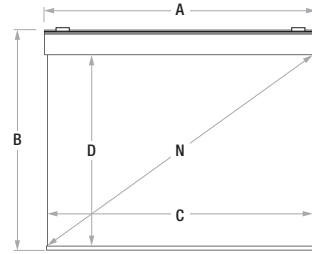

PSS Formats

1:1	1.33:1	1.60:1	1.78:1	2.35:1	2.37:1	2.39:1	2.40:1
	4:3	16:10	16:9	21:9			

Max One Without borders

Aspect ratio	Viewing Width	Viewing Height	Diagonal Inches	Overall Width	Overall Height	Packaging Dimensions	Net Weight	Gross Weight
	C	D	N	A	B	mm	kg	kg
1,00 (1:1)	5000	5000	278	5100	5226	5280x290x320	80	105
	5500	3759	246	5100	3985	5280x290x320	76	101
	6000	4135	271	5600	4361	5780x290x320	84	109
1,33 (4:3)	6000	4511	296	6100	4737	6280x290x320	92	117
	6500	4887	320	6600	5113	6780x290x320	103	123
	5000	3125	232	5100	3351	5280x290x320	74	99
1,60 (16:10)	5500	3438	255	5600	3664	5780x290x320	82	107
	6000	3750	279	6100	3976	6280x290x320	90	115
	6500	4063	302	6600	4289	6780x290x320	101	126
1,78 (16:9)	5000	2809	226	5100	3035	5280x290x320	74	99
	5500	3090	248	5600	3316	5780x290x320	82	107
	6000	3371	271	6100	3597	6280x290x320	90	115
2,35 (21:9)	6500	3652	294	6600	3878	6780x290x320	101	126
	5000	2128	214	5100	2354	5280x290x320	73	98
	5500	2340	235	5600	2566	5780x290x320	81	106
2,37	6000	2553	257	6100	2779	6280x290x320	89	114
	6500	2766	278	6600	2992	6780x290x320	100	125
	5000	2110	214	5100	2336	5280x290x320	73	98
2,39	5500	2321	235	5600	2547	5780x290x320	81	106
	6000	2532	256	6100	2758	6280x290x320	89	114
	6500	2743	278	6600	2969	6780x290x320	100	125
2,40	5000	2092	213	5100	2318	5280x290x320	73	98
	5500	2301	235	5600	2527	5780x290x320	81	106
	6000	2510	256	6100	2736	6280x290x320	89	114
	6500	2720	277	6600	2946	6780x290x320	100	125
	5000	2083	213	5100	2309	5280x290x320	73	98
	5500	2292	235	5600	2518	5780x290x320	81	106
	6000	2500	256	6100	2726	6280x290x320	89	114
	6500	2708	277	6600	2934	6780x290x320	100	125

30 mm lower bar is used on screens with viewing width of 6500 mm