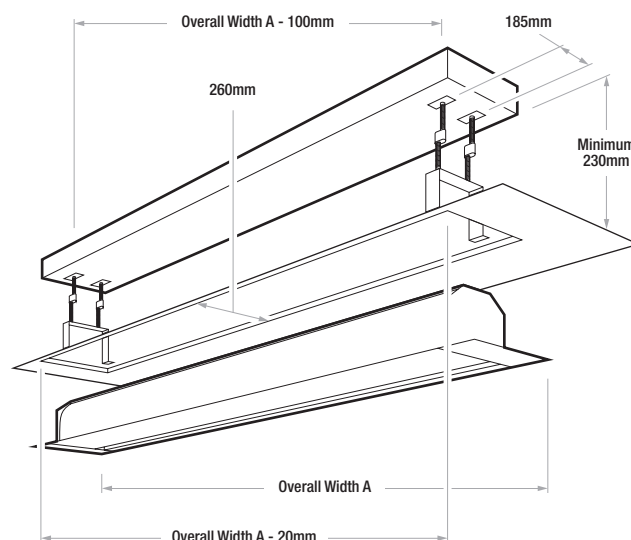

Możliwość personalizacji rozmiaru i formatu na życzenie

Surface Fireproof Certifications