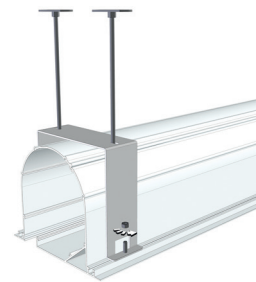

MaxInceel jest dużym ekranem do montażu sufitowego, odpowiedni montaż sprawia, że kasetka jest niewidoczna, a sam ekran jest innowacyjny i estetyczny. Przeznaczony głównie do dużych pomieszczeń, maksymalna szerokość powierzchni roboczej to 6,5 metra, wyświetlanie projekcji bez czarnych ramek dostępne w formatach 16:9, 16:10 i 21:9. Wytrzymała aluminiowa kasetka malowana proszkowo na biało wyposażona jest w łatwy system montażu, który upraszcza etapy instalacji czyniąc produkt przyjaznym dla użytkownika mimo swojego rozmiaru. Max Inceel może zostać wyposażony w dwa różne systemy montażu, które są potrzebne do instalacji. System montażu, który w sufitach podwieszanych nie będzie mógł zostać zamocowany od zewnątrz. System montażu, który będzie mógł zostać zamontowany od wewnątrz.

System montażu w suficie podwieszonym umożliwiającym instalację ekranu po zamknięciu sufitu podwieszanego, we wcześniej wykonanym i wykończonym otworze instalacyjnym.

System montażu ekranu w suficie podwieszonym umożliwiającym instalację przed zamknięciem sufitu podwieszanego.

Dane techniczne znajdują się na stronie

Stwórz własny ekran z PSS

- > **Personalizowane wymiary:** szerokość i wysokość
- > **Rodzaj napędu:** elektryczny
- > **Kasetka:** dostępny jedynie w wersji z kasetą
- > **Kolor obudowy:** standardowo kolor biały mat. Kolor czarny lub personalizowany – wycena
- > **Wysokość czarnego topu:** od 10 do 20cm
- > **Strona wysuwu powierzchni:** wysuw tylny lub przedni, opcjonalnie Reverse Roll
- > **Strona montażu silnika:** prawa

Powierzchnie projekcyjne (zobacz str. 6)

- > Vision White
- > Vision Acoustik / Vision Macro Acoustik

Akcesoria standardowe

- > Zestaw montażowy zawierający osiem 50-cio centymetrowych gwintowanych prętów pozwalających na zamontowanie ekranu na wysokości do 1m od sufitu właściwego
- > Przełącznik ścienny
- > Zaśleпки zamykające sufit podwieszany