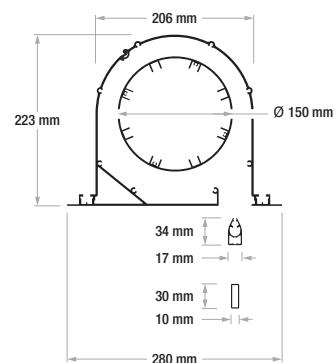

Możliwość personalizacji rozmiaru i formatu na życzenie

Surface Fireproof Certifications