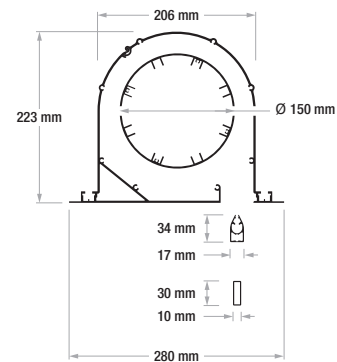

Superfici di Proiezione (vedi pag. 6)

- > Vision White
- > Vision Acoustik / Vision Macro Acoustik

Accessori in Dotazione

- > Kit composto da barre filettate da 50 cm per un'installazione con altezza massima 1 mt
- > Commutatore unipolare
- > Terminale per la chiusura del cartongesso

Formati PSS

1:1	1.33:1	1.60:1	1.78:1	2.35:1	2.37:1	2.40:1
	4:3	16:10	16:9	21:9		

Max Inceel Senza bordi

Aspect ratio	Larghezza Luce Netta	Altezza Luce Netta	Diagonale in Pollici	Ingombro Massimo	Altezza Totale	Dimensioni Imballo	Peso Netto	Peso Lordo
	C	D	N	A	B			
1,00 (1:1)	5000	5000	278	5200	5257	5380X320X290	80	105
	5500	3759	246	5200	4016	5380X320X290	76	101
1,33 (4:3)	5500	4135	271	5700	4392	5880X320X290	84	109
	6000	4511	296	6200	4768	6380X320X290	92	117
	6500	4887	320	6700	5144	6880X320X290	103	123
1,6 (16:10)	5000	3125	232	5200	3382	5380X320X290	74	99
	5500	3438	255	5700	3695	5880X320X290	82	107
	6000	3750	279	6200	4007	6380X320X290	90	115
	6500	4063	302	6700	4320	6880X320X290	101	126
1,78 (16:9)	5000	2809	226	5200	3066	5380X320X290	74	99
	5500	3090	248	5700	3347	5880X320X290	82	107
	6000	3371	271	6200	3628	6380X320X290	90	115
	6500	3652	294	6700	3909	6880X320X290	101	126
2,35 (21:9)	5000	2128	214	5200	2385	5380X320X290	73	98
	5500	2340	235	5700	2597	5880X320X290	81	106
	6000	2553	257	6200	2810	6380X320X290	89	114
	6500	2766	278	6700	3023	6880X320X290	100	125
2,37	5000	2110	214	5200	2367	5380X320X290	73	98
	5500	2321	235	5700	2578	5880X320X290	81	106
	6000	2532	256	6200	2789	6380X320X290	89	114
	6500	2743	278	6700	3000	6880X320X290	100	125
2,39	5000	2092	213	5200	2349	5380X320X290	73	98
	5500	2301	235	5700	2558	5880X320X290	81	106
	6000	2510	256	6200	2767	6380X320X290	89	114
	6500	2720	277	6700	2977	6880X320X290	100	125
2,40	5000	2083	213	5200	2340	5380X320X290	73	98
	5500	2292	235	5700	2549	5880X320X290	81	106
	6000	2500	256	6200	2757	6380X320X290	89	114
	6500	2708	277	6700	2965	6880X320X290	100	125