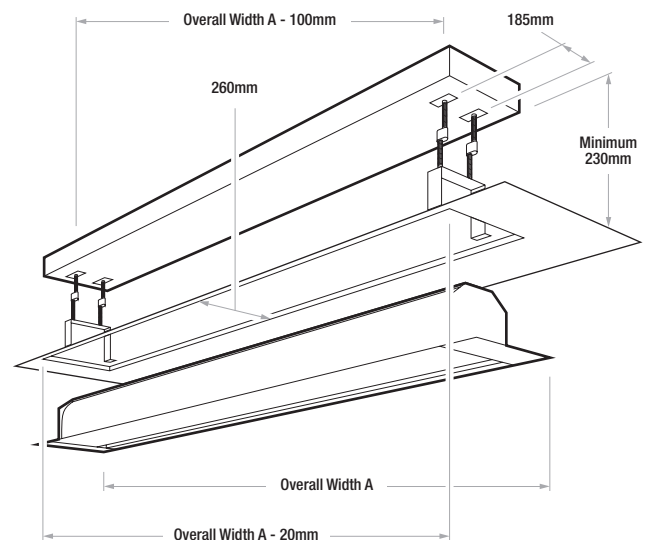

Superfici di Proiezione (vedi pag. 6)

- > Vision White
- > Vision Acoustik / Vision Macro Acoustik

Accessori in Dotazione

- > Kit composto da barre filettate da 50 cm per un'installazione con altezza massima 1 mt
- > Commutatore unipolare
- > Terminale per la chiusura del cartongesso

Formati PSS

1:1	1.33:1	1.60:1	1.78:1	2.35:1	2.37:1	2.40:1
	4:3	16:10	16:9	21:9		

Max Inceel Senza bordi

Aspect ratio	Larghezza Luce Netta	Altezza Luce Netta	Diagonale in Pollici	Ingombro Massimo	Altezza Totale	Dimensioni Imballo	Peso Netto	Peso Lordo
	C	D	N	A	B			
1,00 (1:1)	5000	5000	278	5200	5257	5380X320X290	80	105
	5500	3759	246	5200	4016	5380X320X290	76	101
1,33 (4:3)	5500	4135	271	5700	4392	5880X320X290	84	109
	6000	4511	296	6200	4768	6380X320X290	92	117
	6500	4887	320	6700	5144	6880X320X290	103	123
1,6 (16:10)	5000	3125	232	5200	3382	5380X320X290	74	99
	5500	3438	255	5700	3695	5880X320X290	82	107
	6000	3750	279	6200	4007	6380X320X290	90	115
	6500	4063	302	6700	4320	6880X320X290	101	126
1,78 (16:9)	5000	2809	226	5200	3066	5380X320X290	74	99
	5500	3090	248	5700	3347	5880X320X290	82	107
	6000	3371	271	6200	3628	6380X320X290	90	115
	6500	3652	294	6700	3909	6880X320X290	101	126
2,35 (21:9)	5000	2128	214	5200	2385	5380X320X290	73	98
	5500	2340	235	5700	2597	5880X320X290	81	106
	6000	2553	257	6200	2810	6380X320X290	89	114
	6500	2766	278	6700	3023	6880X320X290	100	125
2,37	5000	2110	214	5200	2367	5380X320X290	73	98
	5500	2321	235	5700	2578	5880X320X290	81	106
	6000	2532	256	6200	2789	6380X320X290	89	114
	6500	2743	278	6700	3000	6880X320X290	100	125
2,39	5000	2092	213	5200	2349	5380X320X290	73	98
	5500	2301	235	5700	2558	5880X320X290	81	106
	6000	2510	256	6200	2767	6380X320X290	89	114
	6500	2720	277	6700	2977	6880X320X290	100	125
2,40	5000	2083	213	5200	2340	5380X320X290	73	98
	5500	2292	235	5700	2549	5880X320X290	81	106
	6000	2500	256	6200	2757	6380X320X290	89	114
	6500	2708	277	6700	2965	6880X320X290	100	125