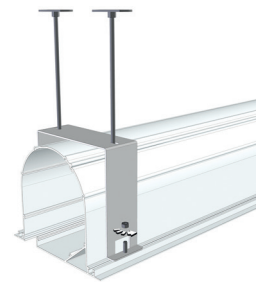

Sistema di fissaggio per installazioni in controsoffitti, che sono accessibili dall'interno.

Dati tecnici
a pagina **81**

Crea il tuo schermo con il PSS

- > **Misure personalizzate:** larghezza e altezza
- > **Tipo di avvolgimento:** motore meccanico standard
- > **Cassonetto:** disponibile solo con cassonetto
- > **Colore del cassonetto:** Standard bianco grinzato. Tinta personalizzata con sovrapprezzo
- > **Caduta superfici di proiezione:** posteriore (standard), anteriore o reverse roll (opzionale)
- > **Lato motore/comando:** solo a destra

Superfici di Proiezione (vedi pag. 6)

- > Vision White
- > Vision Acoustik / Vision Macro Acoustik

Accessori in Dotazione

- > Kit composto da barre filettate da 50 cm per un'installazione con altezza massima 1 mt
- > Commutatore unipolare
- > Terminale per la chiusura del cartongesso

Accessori Opzionali

- > Interfaccia per pilotare lo schermo in radio frequenza con telecomando (non incluso), 12V trigger, commutatore unipolare, comandi puliti o RS232
- > Ricevitore e telecomando infrarosso
- > Prolunghe staffe schermi fino a 60 cm

Formati PSS

1:1	1.33:1	1.60:1	1.78:1	2.35:1	2.37:1	2.40:1
	4:3	16:10	16:9	21:9