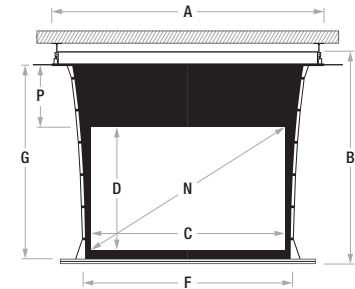

Inceel Tensio Classic czarne ramki 5 cm / bez czarnych ramek

Format	Szerokość Powierzchni Roboczej	Wysokość Powierzchni Roboczej	Przekątna (w calach)	Szerokość Całkowita	Wysokość Całkowita	Szerokość Materiału	Wysokość Materiału	TOP Standardowy	TOP Maksymalny	Wymiary Opakowania	Waga Netto	Waga Brutto
	C	D		A	B	F	G					
1,00 (1:1)	1850	1850	103	2370	2101	1950	1950	50	50	2383x200x210	18	23
	2150	2150	120	2670	2451	2250	2300	100	100	2683x200x210	19	24
	2650	2650	148	3170	2951	2750	2800	100	100	3183x200x210	21	26
1,33 (47:3)	1850	1391	91	2370	1642	1950	1491	50	450	2383x200x210	18	23
	2150	1617	106	2670	1918	2250	1767	100	450	2683x200x210	19	24
	2650	1992	131	3170	2293	2750	2142	100	450	3183x200x210	21	26
1,60 (16:10)	1850	1156	86	2370	1407	1950	1256	50	450	2383x200x210	17	22
	2150	1344	100	2670	1595	2250	1444	50	450	2683x200x210	18	23
	2650	1656	123	3170	1907	2750	1756	50	450	3183x200x210	20	25
1,78 (16:9)	1850	1039	84	2370	1290	1950	1139	50	450	2383x200x210	17	22
	2150	1208	97	2670	1459	2250	1308	50	450	2683x200x210	18	23
	2650	1489	120	3170	1740	2750	1589	50	450	3183x200x210	20	25
2,35 (21:9)	1850	787	79	2370	1038	1950	887	50	450	2383x200x210	17	22
	2150	915	92	2670	1166	2250	1015	50	450	2683x200x210	18	23
	2650	1128	113	3170	1379	2750	1228	50	450	3183x200x210	20	25
2,37	1850	1340	135	3670	1641	3250	1490	100	450	3683x200x210	22	27
	2150	1553	156	4170	1854	3750	1703	100	300	4183x200x210	24	29
	1850	781	79	2370	1032	1950	881	50	450	2383x200x210	17	22
2,40	2150	907	92	2670	1158	2250	1007	50	450	2683x200x210	18	23
	2650	1118	113	3170	1369	2750	1218	50	450	3183x200x210	20	25
	3150	1329	135	3670	1630	3250	1479	100	450	3683x200x210	22	27
2,40	3650	1540	156	4170	1841	3750	1690	100	300	4183x200x210	24	29
	1850	771	79	2370	1022	1950	871	50	450	2383x200x210	17	22
	2150	896	92	2670	1147	2250	996	50	450	2683x200x210	18	23
2,40	2650	1104	113	3170	1355	2750	1204	50	450	3183x200x210	20	25
	3150	1313	134	3670	1614	3250	1463	100	450	3683x200x210	22	27
	3650	1521	156	4170	1822	3750	1671	100	300	4183x200x210	24	29