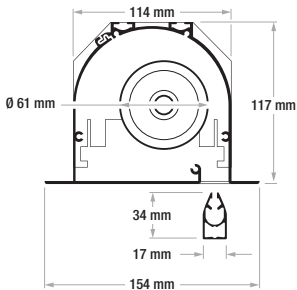

Inceel Tensio Classic czarne ramki 5 cm / bez czarnych ramek

Format	Szerokość Powierzchni Roboczej	Wysokość Powierzchni Roboczej	Przekątna (w calach)	Szerokość Całkowita	Wysokość Całkowita	Szerokość Materiału	Wysokość Materiału	TOP Standardowy	TOP Maksymalny	Wymiary Opakowania	Waga Netto	Waga Brutto
	C	D		A	B	F	G					
1,00 (1:1)	1850	1850	103	2370	2101	1950	1950	50	50	2383x200x210	18	23
	2150	2150	120	2670	2451	2250	2300	100	100	2683x200x210	19	24
	2650	2650	148	3170	2951	2750	2800	100	100	3183x200x210	21	26
1,33 (47:3)	1850	1391	91	2370	1642	1950	1491	50	450	2383x200x210	18	23
	2150	1617	106	2670	1918	2250	1767	100	450	2683x200x210	19	24
	2650	1992	131	3170	2293	2750	2142	100	450	3183x200x210	21	26
1,60 (16:10)	1850	1156	86	2370	1407	1950	1256	50	450	2383x200x210	17	22
	2150	1344	100	2670	1595	2250	1444	50	450	2683x200x210	18	23
	2650	1656	123	3170	1907	2750	1756	50	450	3183x200x210	20	25
1,78 (16:9)	1850	1039	84	2370	1290	1950	1139	50	450	2383x200x210	17	22
	2150	1208	97	2670	1459	2250	1308	50	450	2683x200x210	18	23
	2650	1489	120	3170	1740	2750	1589	50	450	3183x200x210	20	25
2,35 (21:9)	1850	787	79	2370	1038	1950	887	50	450	2383x200x210	17	22
	2150	915	92	2670	1166	2250	1015	50	450	2683x200x210	18	23
	2650	1128	113	3170	1379	2750	1228	50	450	3183x200x210	20	25
2,37	1850	1340	135	3670	1641	3250	1490	100	450	3683x200x210	22	27
	2150	1553	156	4170	1854	3750	1703	100	300	4183x200x210	24	29
	1850	781	79	2370	1032	1950	881	50	450	2383x200x210	17	22
2,40	2150	907	92	2670	1158	2250	1007	50	450	2683x200x210	18	23
	2650	1118	113	3170	1369	2750	1218	50	450	3183x200x210	20	25
	3150	1329	135	3670	1630	3250	1479	100	450	3683x200x210	22	27
2,40	3650	1540	156	4170	1841	3750	1690	100	300	4183x200x210	24	29
	1850	771	79	2370	1022	1950	871	50	450	2383x200x210	17	22
	2150	896	92	2670	1147	2250	996	50	450	2683x200x210	18	23
2,40	2650	1104	113	3170	1355	2750	1204	50	450	3183x200x210	20	25
	3150	1313	134	3670	1614	3250	1463	100	450	3683x200x210	22	27
	3650	1521	156	4170	1822	3750	1671	100	300	4183x200x210	24	29