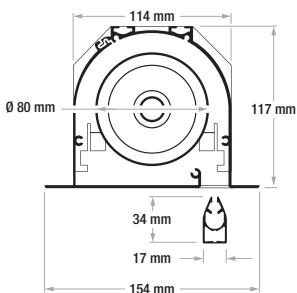

Inceel Tensio Classic czarne ramki 5 cm / bez czarnych ramek

Format	Szerokość Powierzchni Roboczej	Wysokość Powierzchni Roboczej	Przekątna (w calach)	Szerokość Całkowita	Wysokość Całkowita	Szerokość Materiału	Wysokość Materiału	TOP Standardowy	TOP Maksymalny	Wymiary Opakowania	Waga Netto	Waga Brutto
	C	D		A	B	F	G					
1,00 (1:1)	1850	1850	103	2370	2101	1950	1950	50	50	2383x200x210	18	23
	2150	2150	120	2670	2451	2250	2300	100	100	2683x200x210	19	24
	2650	2650	148	3170	2951	2750	2800	100	100	3183x200x210	21	26
1,33 (47:3)	1850	1391	91	2370	1642	1950	1491	50	450	2383x200x210	18	23
	2150	1617	106	2670	1918	2250	1767	100	450	2683x200x210	19	24
	2650	1992	131	3170	2293	2750	2142	100	450	3183x200x210	21	26
1,60 (16:10)	1850	1156	86	2370	1407	1950	1256	50	450	2383x200x210	17	22
	2150	1344	100	2670	1595	2250	1444	50	450	2683x200x210	18	23
	2650	1656	123	3170	1907	2750	1756	50	450	3183x200x210	20	25
1,78 (16:9)	1850	1039	84	2370	1290	1950	1139	50	450	2383x200x210	17	22
	2150	1208	97	2670	1459	2250	1308	50	450	2683x200x210	18	23
	2650	1489	120	3170	1740	2750	1589	50	450	3183x200x210	20	25
2,35 (21:9)	1850	787	79	2370	1038	1950	887	50	450	2383x200x210	17	22
	2150	915	92	2670	1166	2250	1015	50	450	2683x200x210	18	23
	2650	1128	113	3170	1379	2750	1228	50	450	3183x200x210	20	25
2,37	1850	1340	135	3670	1641	3250	1490	100	450	3683x200x210	22	27
	2150	1553	156	4170	1854	3750	1703	100	300	4183x200x210	24	29
	1850	781	79	2370	1032	1950	881	50	450	2383x200x210	17	22
2,40	2150	907	92	2670	1158	2250	1007	50	450	2683x200x210	18	23
	2650	1118	113	3170	1369	2750	1218	50	450	3183x200x210	20	25
	3150	1329	135	3670	1630	3250	1479	100	450	3683x200x210	22	27
2,40	3650	1540	156	4170	1841	3750	1690	100	300	4183x200x210	24	29
	1850	771	79	2370	1022	1950	871	50	450	2383x200x210	17	22
	2150	896	92	2670	1147	2250	996	50	450	2683x200x210	18	23
2,40	2650	1104	113	3170	1355	2750	1204	50	450	3183x200x210	20	25
	3150	1313	134	3670	1614	3250	1463	100	450	3683x200x210	22	27
	3650	1521	156	4170	1822	3750	1671	100	300	4183x200x210	24	29