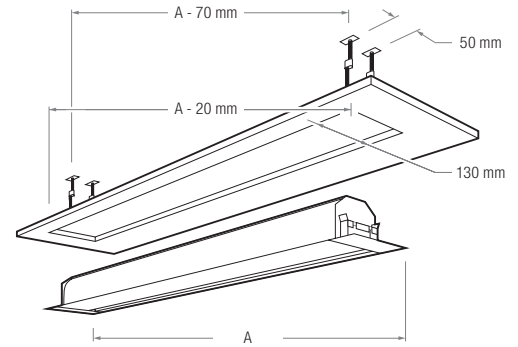

Inceel Tensio Classic czarne ramki 5 cm / bez czarnych ramek

Format	Szerokość Powierzchni Roboczej	Wysokość Powierzchni Roboczej	Przekątna (w calach)	Szerokość Całkowita	Wysokość Całkowita	Szerokość Materiału	Wysokość Materiału	TOP Standardowy	TOP Maksymalny	Wymiary Opakowania	Waga Netto	Waga Brutto
	C	D		A	B	F	G					
1,00 (1:1)	1850	1850	103	2370	2101	1950	1950	50	50	2383x200x210	18	23
	2150	2150	120	2670	2451	2250	2300	100	100	2683x200x210	19	24
	2650	2650	148	3170	2951	2750	2800	100	100	3183x200x210	21	26
1,33 (47:3)	1850	1391	91	2370	1642	1950	1491	50	450	2383x200x210	18	23
	2150	1617	106	2670	1918	2250	1767	100	450	2683x200x210	19	24
	2650	1992	131	3170	2293	2750	2142	100	450	3183x200x210	21	26
1,60 (16:10)	1850	1156	86	2370	1407	1950	1256	50	450	2383x200x210	17	22
	2150	1344	100	2670	1595	2250	1444	50	450	2683x200x210	18	23
	2650	1656	123	3170	1907	2750	1756	50	450	3183x200x210	20	25
1,78 (16:9)	1850	1039	84	2370	1290	1950	1139	50	450	2383x200x210	17	22
	2150	1208	97	2670	1459	2250	1308	50	450	2683x200x210	18	23
	2650	1489	120	3170	1740	2750	1589	50	450	3183x200x210	20	25
2,35 (21:9)	1850	787	79	2370	1038	1950	887	50	450	2383x200x210	17	22
	2150	915	92	2670	1166	2250	1015	50	450	2683x200x210	18	23
	2650	1128	113	3170	1379	2750	1228	50	450	3183x200x210	20	25
2,37	1850	1340	135	3670	1641	3250	1490	100	450	3683x200x210	22	27
	2150	1553	156	4170	1854	3750	1703	100	300	4183x200x210	24	29
	1850	781	79	2370	1032	1950	881	50	450	2383x200x210	17	22
2,40	2150	907	92	2670	1158	2250	1007	50	450	2683x200x210	18	23
	2650	1118	113	3170	1369	2750	1218	50	450	3183x200x210	20	25
	3150	1329	135	3670	1630	3250	1479	100	450	3683x200x210	22	27
2,40	3650	1540	156	4170	1841	3750	1690	100	300	4183x200x210	24	29
	1850	771	79	2370	1022	1950	871	50	450	2383x200x210	17	22
	2150	896	92	2670	1147	2250	996	50	450	2683x200x210	18	23
2,40	2650	1104	113	3170	1355	2750	1204	50	450	3183x200x210	20	25
	3150	1313	134	3670	1614	3250	1463	100	450	3683x200x210	22	27
	3650	1521	156	4170	1822	3750	1671	100	300	4183x200x210	24	29