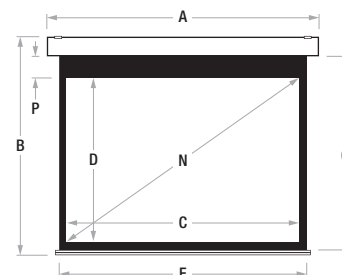

Formati PSS

| | | | | | | | |
|-----|--------|--------|--------|--------|--------|--------|--------|
| 1:1 | 1.33:1 | 1.60:1 | 1.78:1 | 2.35:1 | 2.37:1 | 2.39:1 | 2.40:1 |
| | 4:3 | 16:10 | 16:9 | 21:9 | | | |

Alumid 50 mm con bordi

| Aspect Ratio | Larghezza Luce Netta | Altezza Luce Netta | Diagonale in Pollici | Ingombro Massimo | Altezza Totale | Larghezza Tela | Altezza Tela | Drop Standard | Drop Totale Massimo | Dimensioni Imballo | Peso Netto | Peso Lordo |
|--------------|----------------------|--------------------|----------------------|------------------|----------------|----------------|--------------|---------------|---------------------|--------------------|------------|------------|
| | C | D | | | | | | | | | | |
| 1,33 (4:3) | 3900 | 2932 | 192 | 4060 | 3258 | 4000 | 3082 | 100 | 200 | 4250x200x210 | 36 | 42 |
| 1,60 (16:10) | 3900 | 2438 | 181 | 4060 | 2764 | 4000 | 2588 | 100 | 200 | 4250x200x210 | 35 | 41 |
| 1,78 (16:9) | 3900 | 2191 | 176 | 4060 | 2517 | 4000 | 2341 | 100 | 450 | 4250x200x210 | 35 | 41 |
| 2,35 (21:9) | 3900 | 1660 | 167 | 4060 | 1986 | 4000 | 1810 | 100 | 450 | 4250x200x210 | 35 | 41 |
| 2,37 | 3900 | 1646 | 167 | 4060 | 1972 | 4000 | 1796 | 100 | 450 | 4250x200x210 | 35 | 41 |
| 2,40 | 3900 | 1625 | 166 | 4060 | 1951 | 4000 | 1775 | 100 | 450 | 4250x200x210 | 35 | 41 |