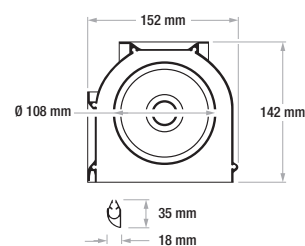

Alumid Senza bordi

Aspect Ratio	Larghezza Luce Netta	Altezza Luce Netta	Diagonale in Pollici	Ingombro Massimo	Altezza Totale	Dimensioni Imballo	Peso Netto	Peso Lordo						
	C	D							N	A	B	mm	kg	kg
1,00 (1:1)	3500	3500	195	3560	3677	3760x150x180	32	38						
	4000	4000	223	4060	4177	4260x150x180	35	41						
	4500	4500	251	4560	4677	4760x150x180	42	48						
1,33 (4:3)	4000	3008	197	4060	3185	4260x150x180	36	42						
	4500	3383	222	4560	3560	4760x150x180	41	47						
1,60 (16:10)	4000	2500	186	4060	2677	4260x150x180	36	42						
	4500	2813	209	4560	2990	4760x150x180	41	47						
1,78 (16:9)	4000	2247	181	4060	2424	4260x150x180	41	35						
	4500	2528	203	4560	2705	4760x150x180	40	46						
2,35 (21:9)	4000	1702	171	4060	1879	4260x150x180	41	35						
	4500	1915	193	4560	2092	4760x150x180	40	46						
2,37	4000	1688	171	4060	1865	4260x150x180	41	35						
	4500	1899	192	4560	2076	4760x150x180	40	46						
2,39	4000	1674	171	4060	1851	4260x150x180	41	35						
	4500	1883	192	4560	2060	4760x150x180	40	46						
2,40	4000	1667	171	4060	1844	4260x150x180	41	35						
	4500	1875	192	4560	2052	4760x150x180	40	46