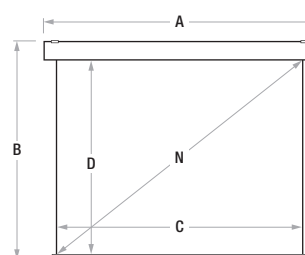

Alumid Senza bordi

Aspect Ratio	Larghezza Luce Netta	Altezza Luce Netta	Diagonale in Pollici	Ingombro Massimo	Altezza Totale	Dimensioni Imballo	Peso Netto	Peso Lordo						
	C	D							N	A	B	mm	kg	kg
1,00 (1:1)	3500	3500	195	3560	3677	3760x150x180	32	38						
	4000	4000	223	4060	4177	4260x150x180	35	41						
	4500	4500	251	4560	4677	4760x150x180	42	48						
1,33 (4:3)	4000	3008	197	4060	3185	4260x150x180	36	42						
	4500	3383	222	4560	3560	4760x150x180	41	47						
1,60 (16:10)	4000	2500	186	4060	2677	4260x150x180	36	42						
	4500	2813	209	4560	2990	4760x150x180	41	47						
1,78 (16:9)	4000	2247	181	4060	2424	4260x150x180	41	35						
	4500	2528	203	4560	2705	4760x150x180	40	46						
2,35 (21:9)	4000	1702	171	4060	1879	4260x150x180	41	35						
	4500	1915	193	4560	2092	4760x150x180	40	46						
2,37	4000	1688	171	4060	1865	4260x150x180	41	35						
	4500	1899	192	4560	2076	4760x150x180	40	46						
2,39	4000	1674	171	4060	1851	4260x150x180	41	35						
	4500	1883	192	4560	2060	4760x150x180	40	46						
2,40	4000	1667	171	4060	1844	4260x150x180	41	35						
	4500	1875	192	4560	2052	4760x150x180	40	46